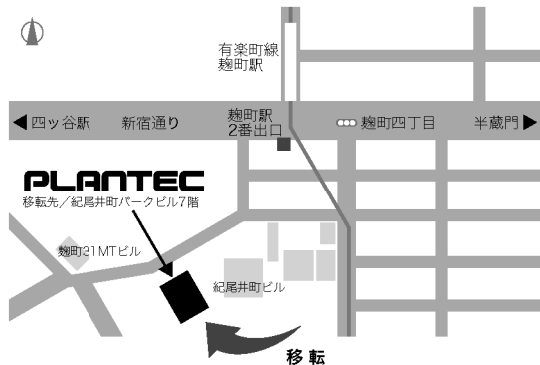

MOVE >>>>>

プランテックグループは 平成21年3月24日(火)より 事務所を移転致します。

>>> new address

〒102-0094

東京都千代田区紀尾井町3-6
紀尾井町パークビル7階

電話番号、fax番号は変更ありません

これを機に社員一同気持ちを新たにして 更に一層の努力をいたす所存でございます。
何卒今後とも変わらぬご指導ご鞭撻を賜りますようお願い申し上げます。

PLANTEC CONSULTING